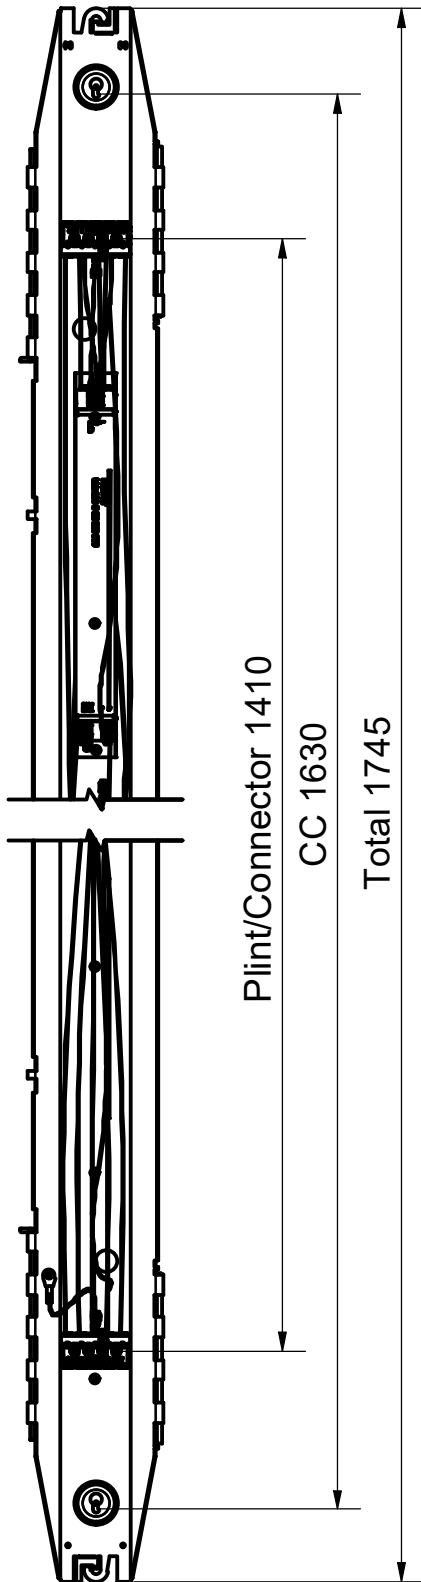

TRYGGVE SPORT LO & MO

Anvisning 1559 v3

Denna produkt innehåller en ljuskälla med energieffektivitetsklass:

IP23